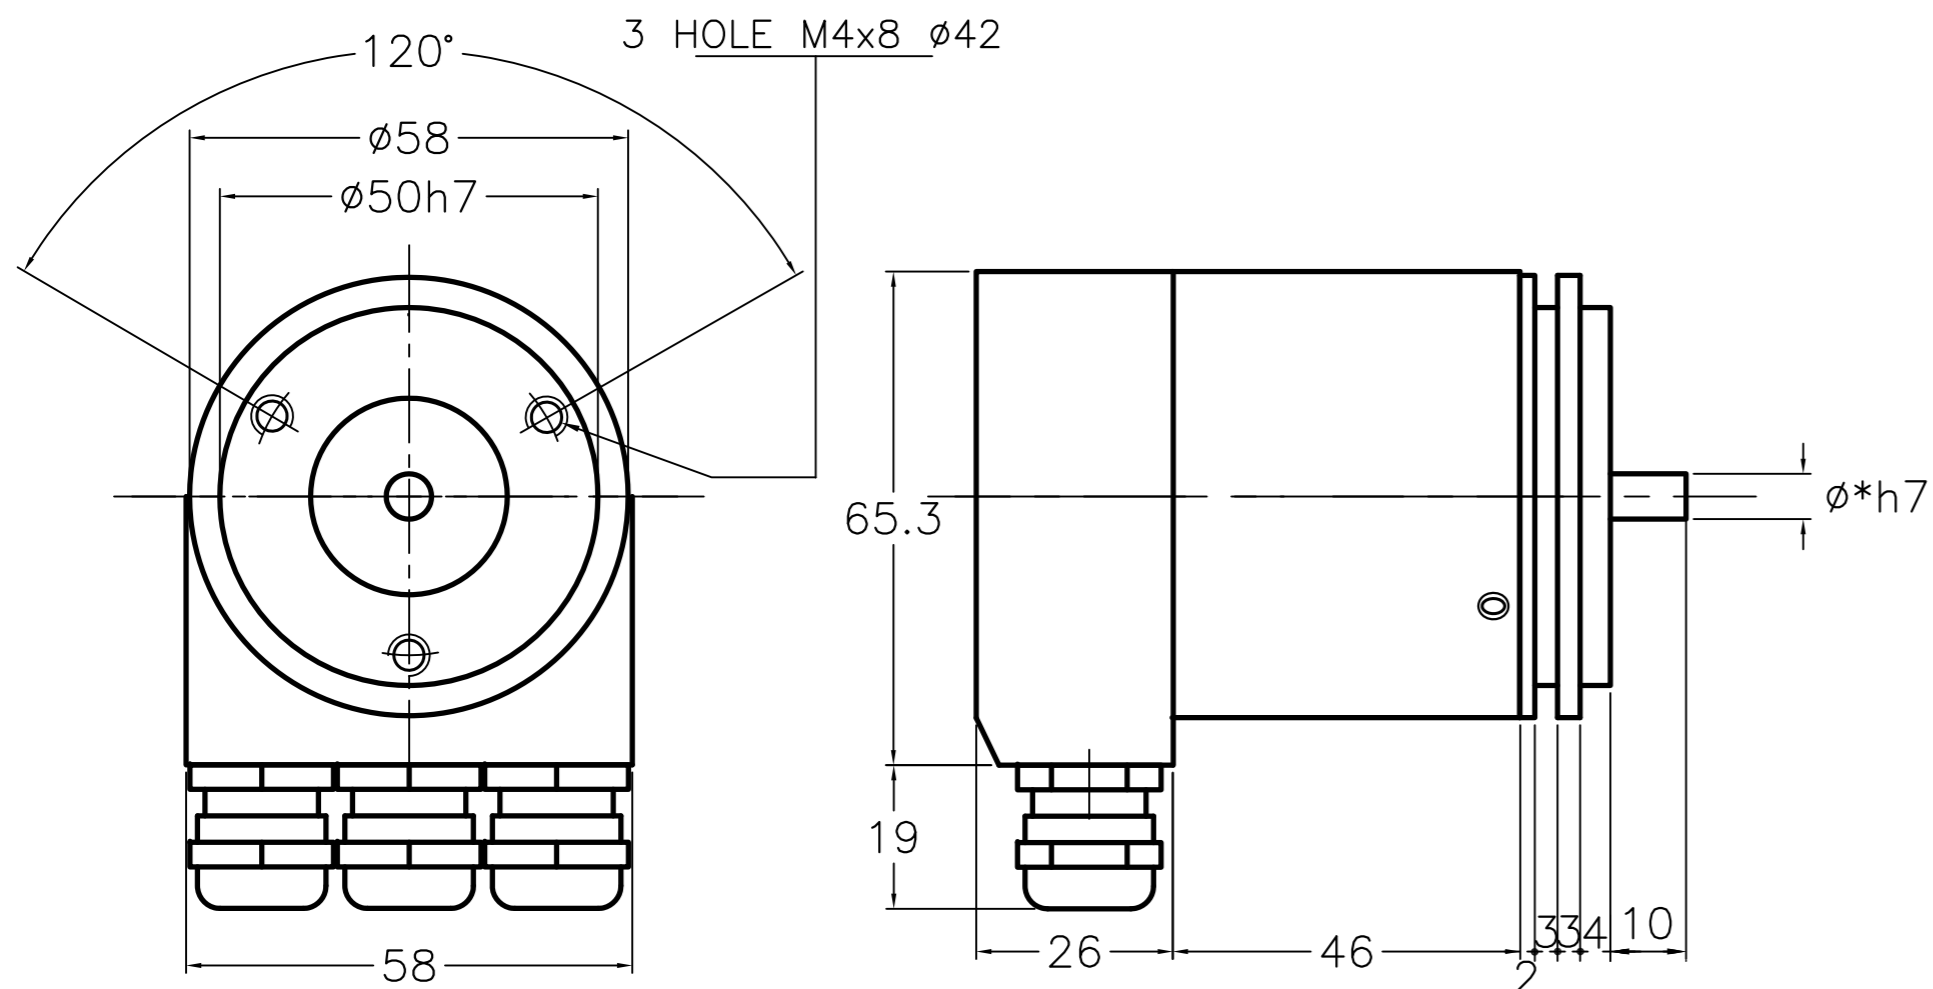

MEM620Bus

* AVAILABLE SHAFT DIAMETERS
8 - 10 length 20mm
6 length 10mm

MEM540Bus

* AVAILABLE SHAFT DIAMETERS
8 - 10 length 20mm
6 length 10mm

MEM520Bus

* AVAILABLE SHAFT DIAMETERS
8 - 10 length 20mm
6 length 10mm

MEM410Bus

* AVAILABLE HOLE DIAMETER
8 - 10 - 12 - 14 - 15mm

DISEGNO N.	CODICE	SCALA	FOGLIO	SOSTITUITO DA	DATA	FIRMA	DISEGNATO	DATA	SOFTWARE
M1423		1:1	1 di 1				T.R.	3.6.10	
DENOMINAZIONE	TOLL.	MATER.	SOSTITUISCE	DATA	FIRMA	VISTO	FILE		
ENCODER MEMBUS DIMENSION ENCODER WITH OUTPUT CABLE GLAND	V.note						M1423V.DWG		
NOTE	DESCRIZIONE	DATA	FIRMA						
CLIENTE	MODIFICHE								