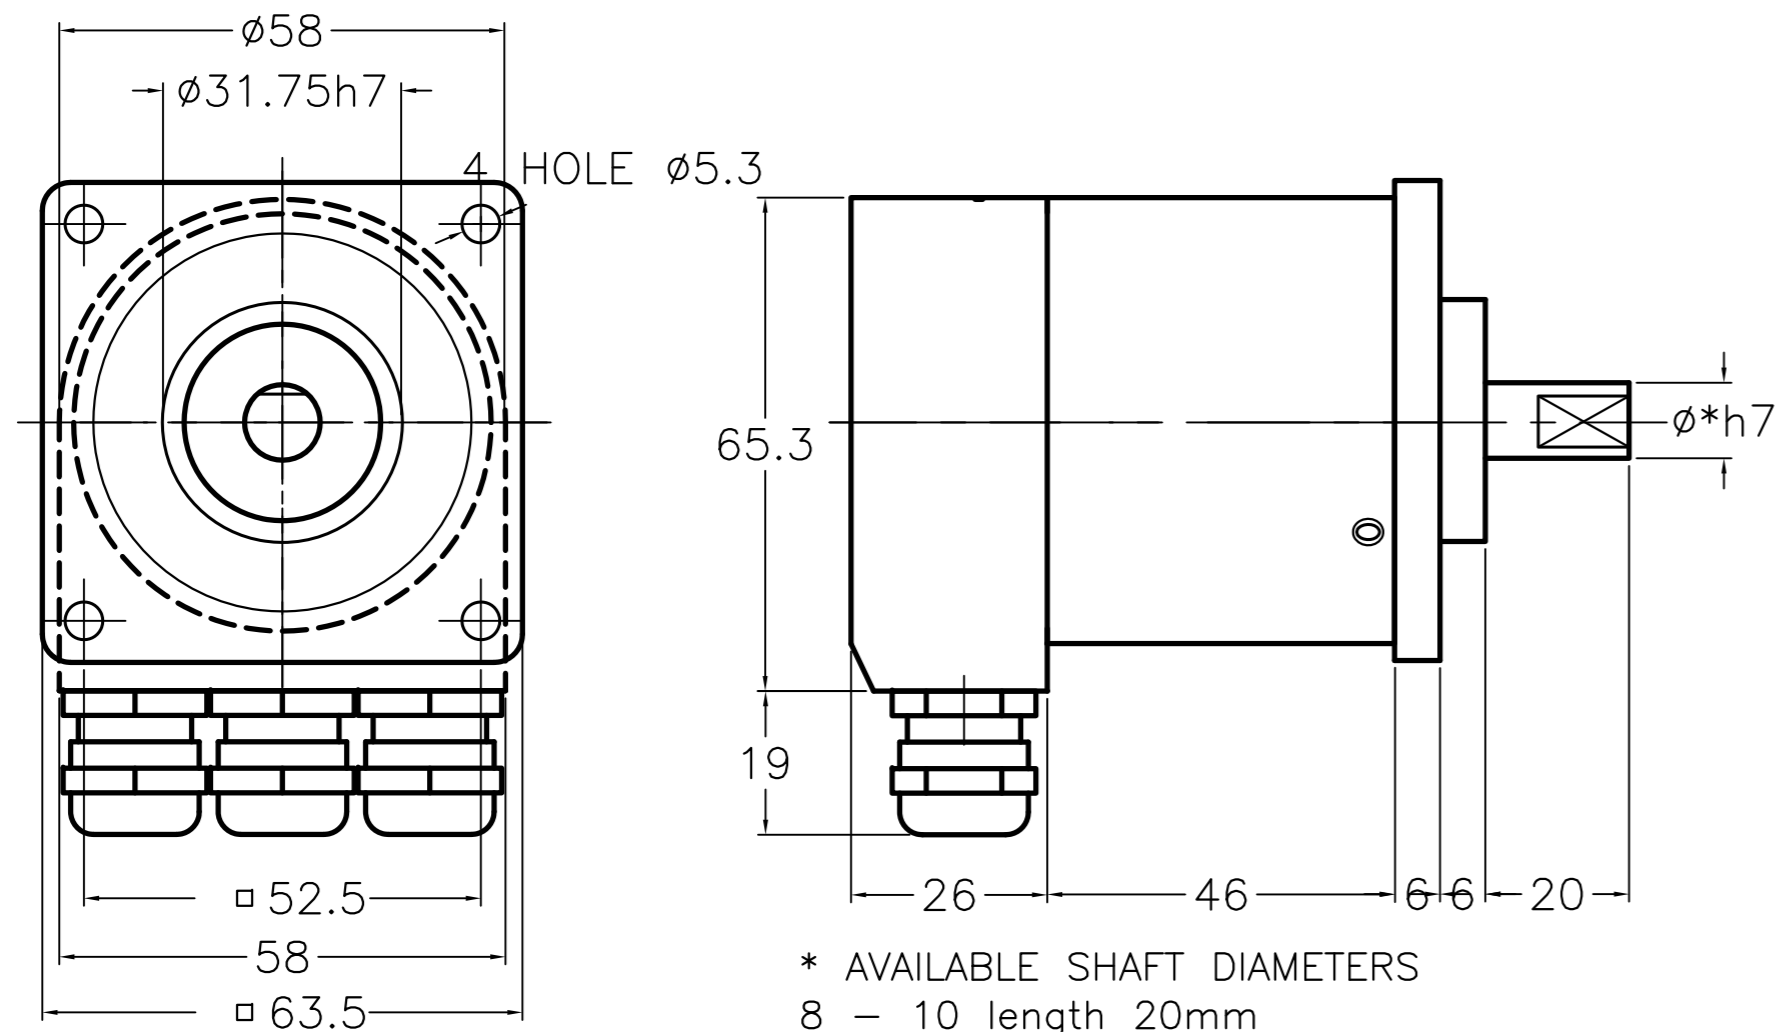

MEM620Bus

* AVAILABLE SHAFT DIAMETERS
8 - 10 length 20mm
6 length 10mm

MEM540Bus

* AVAILABLE SHAFT DIAMETERS
8 - 10 length 20mm
6 length 10mm

MEM520Bus

* AVAILABLE SHAFT DIAMETERS
8 - 10 length 20mm
6 length 10mm

MEM410Bus

* AVAILABLE HOLE DIAMETER
8 - 10 - 12 - 14 - 15mm

DISEGNO N.	CODICE	SCALA	FOGLIO	SOSTITUITO DA	DATA	FIRMA	DISEGNATO	DATA	SOFTWARE
M1423		1:1	1 di 1				T.R.	3.6.10	
DENOMINAZIONE	TOLL.	MATER.	SOSTITUISCE	DATA	FIRMA	VISTO	FILE		
ENCODER MEMBUS DIMENSION ENCODER WITH OUTPUT CABLE GLAND	V.note						M1423V.DWG		
NOTE	DESCRIZIONE	DATA	FIRMA						
CLIENTE	MODIFICHE								