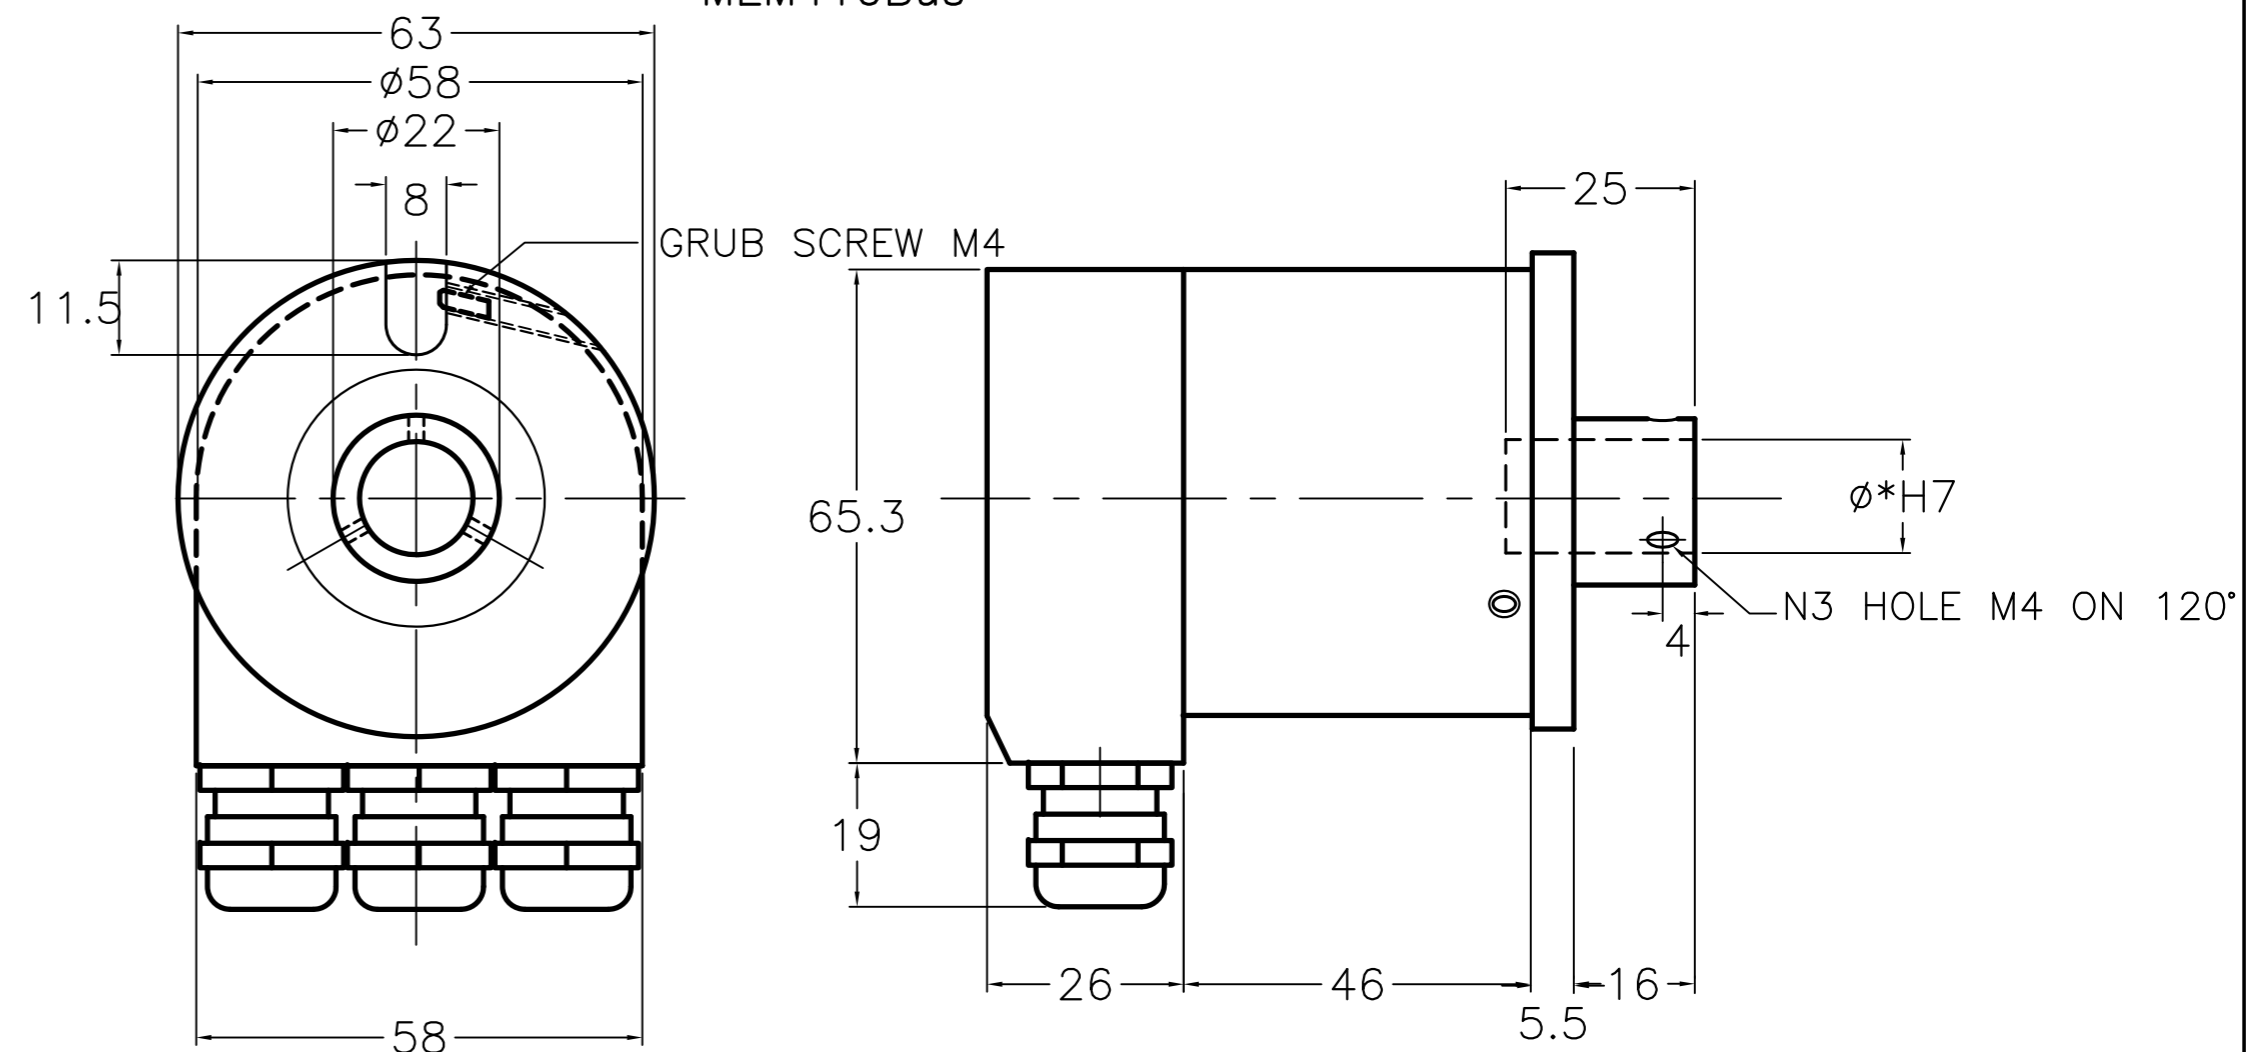

MEM620Bus

* AVAILABLE SHAFT DIAMETERS
8 - 10 length 20mm
6 length 10mm

MEM540Bus

* AVAILABLE SHAFT DIAMETERS
8 - 10 length 20mm
6 length 10mm

MEM520Bus

* AVAILABLE SHAFT DIAMETERS
8 - 10 length 20mm
6 length 10mm

MEM410Bus

* AVAILABLE HOLE DIAMETER
8 - 10 - 12 - 14 - 15mm

DISEGNO N.	CODICE	SCALA	FOGLIO	SOSTITUITO DA	DATA	FIRMA	DISEGNATO	DATA	SOFTWARE
M1423		1:1	1 di 1				T.R.	3.6.10	
DENOMINAZIONE	TOLL.	MATER.	SOSTITUISCE	DATA	FIRMA	VISTO	FILE		
ENCODER MEMBUS DIMENSION ENCODER WITH OUTPUT CABLE GLAND	V.note						M1423V.DWG		
NOTE	DESCRIZIONE	DATA	FIRMA						
CLIENTE	MODIFICHE								