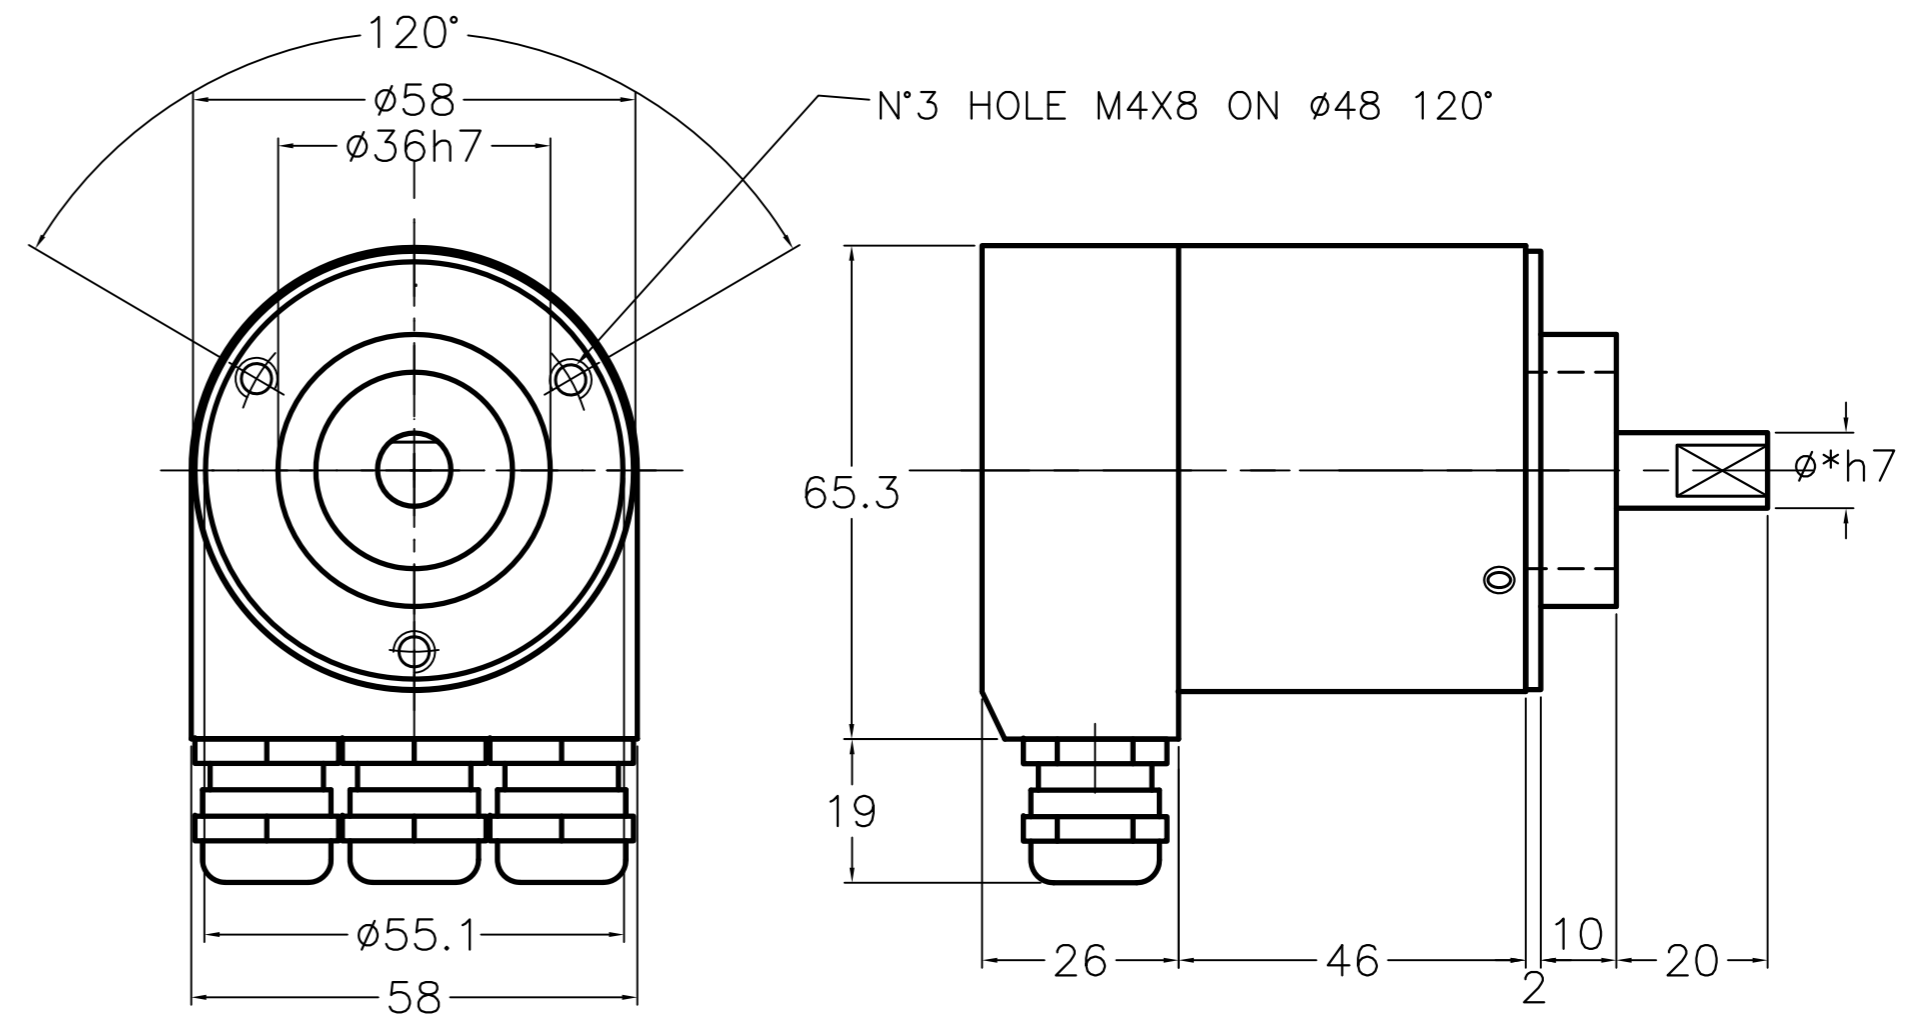

MEM620Bus

* AVAILABLE SHAFT DIAMETERS
8 - 10 length 20mm
6 length 10mm

MEM540Bus

* AVAILABLE SHAFT DIAMETERS
8 - 10 length 20mm
6 length 10mm

MEM520Bus

* AVAILABLE SHAFT DIAMETERS
8 - 10 length 20mm
6 length 10mm

MEM410Bus

* AVAILABLE HOLE DIAMETER
8 - 10 - 12 - 14 - 15mm

DISEGNO N.	CODICE	SCALA	FOGLIO	SOSTITUITO DA	DATA	FIRMA	DISEGNATO	DATA	SOFTWARE
M1423		1:1	1 di 1				T.R.	3.6.10	
DENOMINAZIONE	TOLL.	MATER.	SOSTITUISCE	DATA	FIRMA	VISTO	FILE		
ENCODER MEMBUS DIMENSION ENCODER WITH OUTPUT CABLE GLAND	V.note						M1423V.DWG		
NOTE	DESCRIZIONE	DATA	FIRMA						
CLIENTE	MODIFICHE								